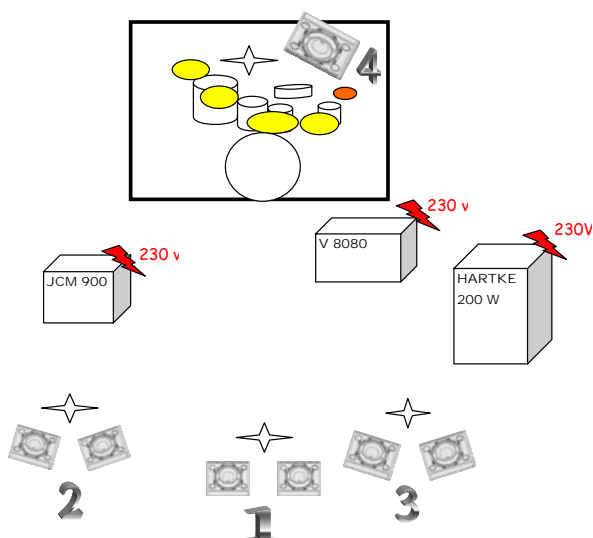

TRENTÉ

CH	INST	MIC	48V	INSERT	STAND	NOTES
1	KICK	SM91/C 535	X	COMP EXP	SHORT BOOM	
2	SN TOP	SM 57			SHORT BOOM	
3	SN BOTTOM	SM 57			SHORT BOOM	
4	HH	C451/SE300	X		SHORT BOOM	
5	T1	e 604/SM 98		GATE	TALL BOOM	
6	T2	e 604/SM 98		GATE	TALL BOOM	
7	T3	e 604/SM 98		GATE	TALL BOOM	
8	T4	e 604/SM 98		GATE	TALL BOOM	
9	OH	SM 81	X		TALL BOOM	
10	OH	SM 81	X		TALL BOOM	
11	BASS DI	ACTIVE DI	X	COMP	NONE	
12	BASS MIC	521		COMP	SHORT BOOM	
13	GTR 1	SM 57/e609			SHORT BOOM	
14	GTR 2	SM 57/e609			SHORT BOOM	
15	ACOUS	ACTIVE DI	X	COMP	NONE	
16	BV GTR 1	SM 58		COMP	TALL BOOM	
17	LEAD	B 57A/SM58		COMP	TALL BOOM	
18	BV BASS	SM 58		COMP	TALL BOOM	
19	BV DMS	SM 58		COMP	TALL BOOM	
20	SPARE	SM 58			NONE	
21	FX 1	REV			NONE	
22	FX 1	REV			NONE	
23	FX 2	MULTI FX			NONE	
24	FX 3	MULTI FX			NONE	

OUT MONITORS	TO	INSERT	
AUX 1	LEAD	EQ 31B	<i>Steph.</i>
AUX 2	GTR 1	EQ 31B	<i>Thierry</i>
AUX 3	BASS	EQ 31B	<i>Serge</i>
AUX 4	DRUMS	EQ 31B	<i>Fab.</i>
AUX 5	FX 1		
AUX 6	FX 2		
AUX 7	FX 3		

Web site : www.trente.net
 Emails : tr30te@aol.com ; ty.vy@wanadoo.fr
 Phones : Stéphane (06.81.70.11.24) ; Thierry (06.23.22.11.13)